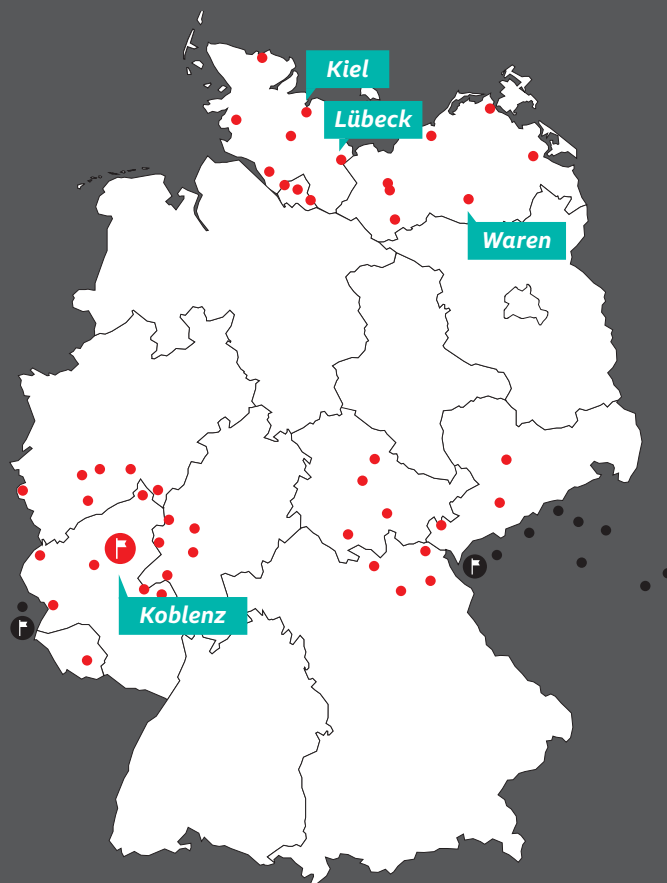

DEG Waren

Detlef Holbe

Heinrich-Scheven-Straße 3 · 17192 Waren (Müritz)

Fon 03991.614-13

dholbe@deg-dach.de

Unsere Standorte

● Miet- und Service- Standorte

**Mietpark
DEG Technik**